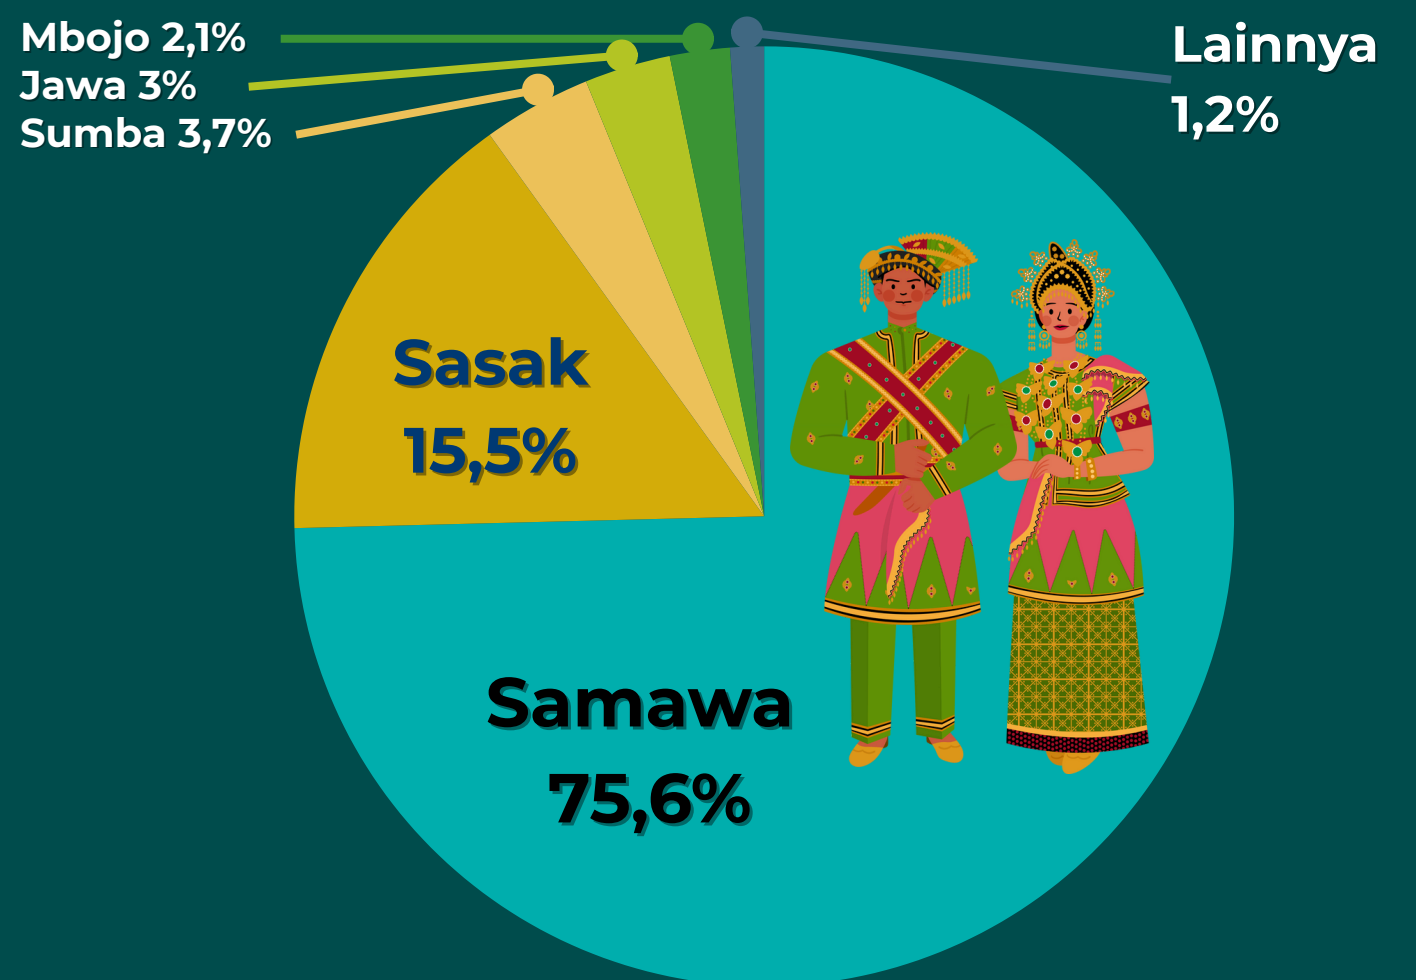

KEPENDUDUKAN

JUMLAH PENDUDUK SEKONGKANG BAWAH 2025

1.565 Jiwa

Persentase Penduduk Sekongkang Bawah 2025 Menurut Kelompok Umur

Persentase Penduduk 10 Tahun Ke Atas Menurut Status Perkawinan

Persentase Penduduk 15 Tahun Ke Atas Menurut Tingkat Pendidikan Tertinggi

JUMLAH PENDUDUK SEKONGKANG BAWAH 2025 MENURUT JENIS KELAMIN

Jumlah Penduduk Sekongkang Bawah 2025 Menurut Agama

Persentase Penduduk Sekongkang Bawah 2025 Menurut Suku

Jumlah Penduduk dan Keluarga Menurut Dusun di Sekongkang Bawah, 2025

BATU BELAWANG : 507 JIWA, 162 KELUARGA
BATU BERKONG : 526 JIWA, 181 KELUARGA
KUANG BELONG : 532 JIWA, 190 KELUARGA

Ket : *kondisi per Juli 2025
 Sumber : Pendataan Manajemen Registrasi Masyarakat (MARAS), 2025