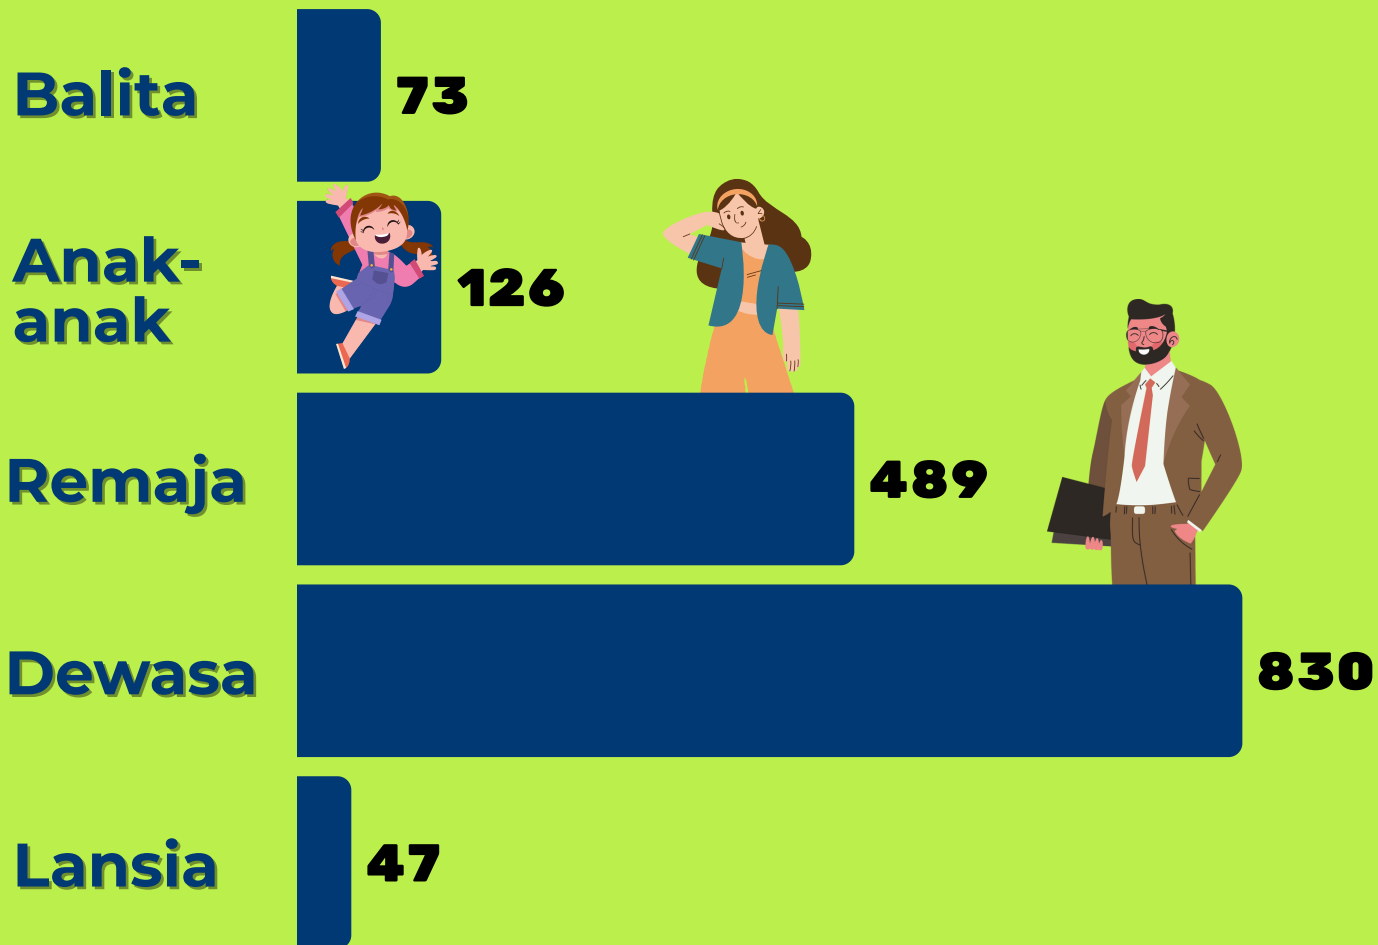

KEPENDUDUKAN

JUMLAH PENDUDUK SEKONGKANG BAWAH 2025

1.565 Jiwa

Persentase Penduduk Sekongkang Bawah 2025 Menurut Kelompok Umur

Persentase Penduduk 10 Tahun Ke Atas Menurut Status Perkawinan

Persentase Penduduk 15 Tahun Ke Atas Menurut Tingkat Pendidikan Tertinggi

JUMLAH PENDUDUK SEKONGKANG BAWAH 2025 MENURUT JENIS KELAMIN

Jumlah Penduduk Sekongkang Bawah 2025 Menurut Agama

Persentase Penduduk Sekongkang Bawah 2025 Menurut Suku

Jumlah Penduduk dan Keluarga Menurut Dusun di Sekongkang Bawah, 2025

BATU BELAWANG : 507 JIWA, 162 KELUARGA
BATU BERKONG : 526 JIWA, 181 KELUARGA
KUANG BELONG : 532 JIWA, 190 KELUARGA

Ket : *kondisi per Juli 2025
 Sumber : Pendataan Manajemen Registrasi Masyarakat (MARAS), 2025