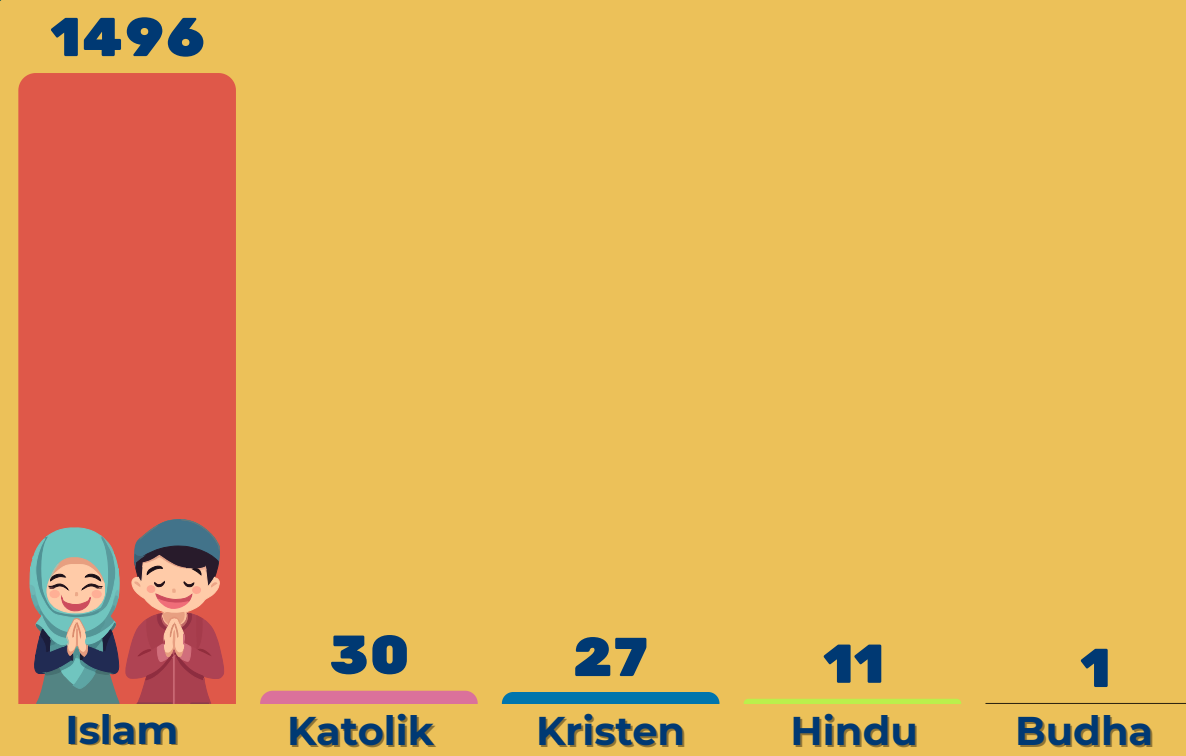

KEPENDUDUKAN

JUMLAH PENDUDUK SEKONGKANG BAWAH 2025

1.565 Jiwa

Persentase Penduduk Sekongkang Bawah 2025 Menurut Kelompok Umur

Persentase Penduduk 10 Tahun Ke Atas Menurut Status Perkawinan

Persentase Penduduk 15 Tahun Ke Atas Menurut Tingkat Pendidikan Tertinggi

JUMLAH PENDUDUK SEKONGKANG BAWAH 2025 MENURUT JENIS KELAMIN

Jumlah Penduduk Sekongkang Bawah 2025 Menurut Agama

Persentase Penduduk Sekongkang Bawah 2025 Menurut Suku

Jumlah Penduduk dan Keluarga Menurut Dusun di Sekongkang Bawah, 2025

BATU BELAWANG : 507 JIWA, 162 KELUARGA
BATU BERKONG : 526 JIWA, 181 KELUARGA
KUANG BELONG : 532 JIWA, 190 KELUARGA

Ket : *kondisi per Juli 2025
 Sumber : Pendataan Manajemen Registrasi Masyarakat (MARAS), 2025