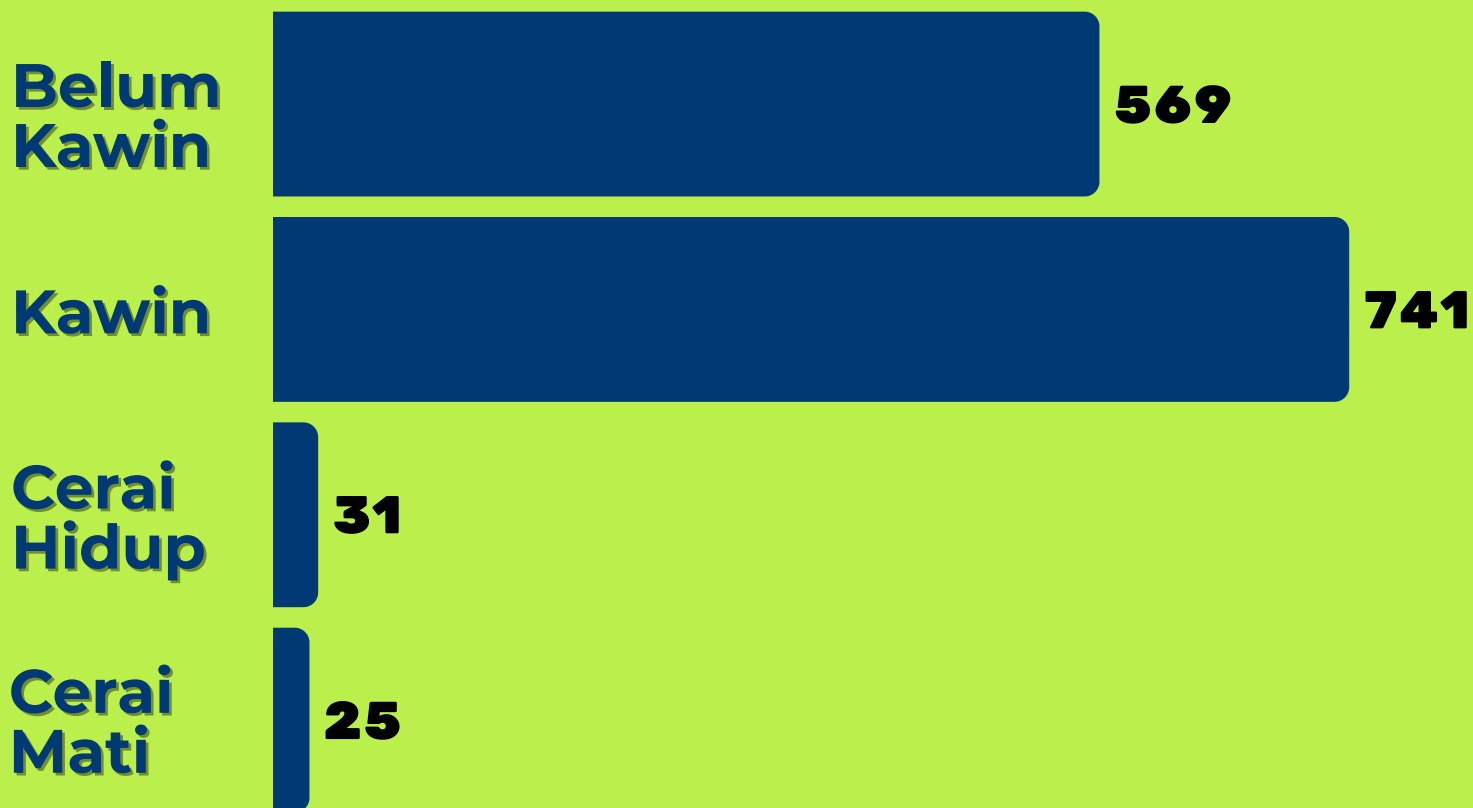

KEPENDUDUKAN

JUMLAH PENDUDUK SEKONGKANG BAWAH 2025

1.565 Jiwa

Persentase Penduduk Sekongkang Bawah 2025 Menurut Kelompok Umur

Persentase Penduduk 10 Tahun Ke Atas Menurut Status Perkawinan

Persentase Penduduk 15 Tahun Ke Atas Menurut Tingkat Pendidikan Tertinggi

JUMLAH PENDUDUK SEKONGKANG BAWAH 2025 MENURUT JENIS KELAMIN

Jumlah Penduduk Sekongkang Bawah 2025 Menurut Agama

Persentase Penduduk Sekongkang Bawah 2025 Menurut Suku

Jumlah Penduduk dan Keluarga Menurut Dusun di Sekongkang Bawah, 2025