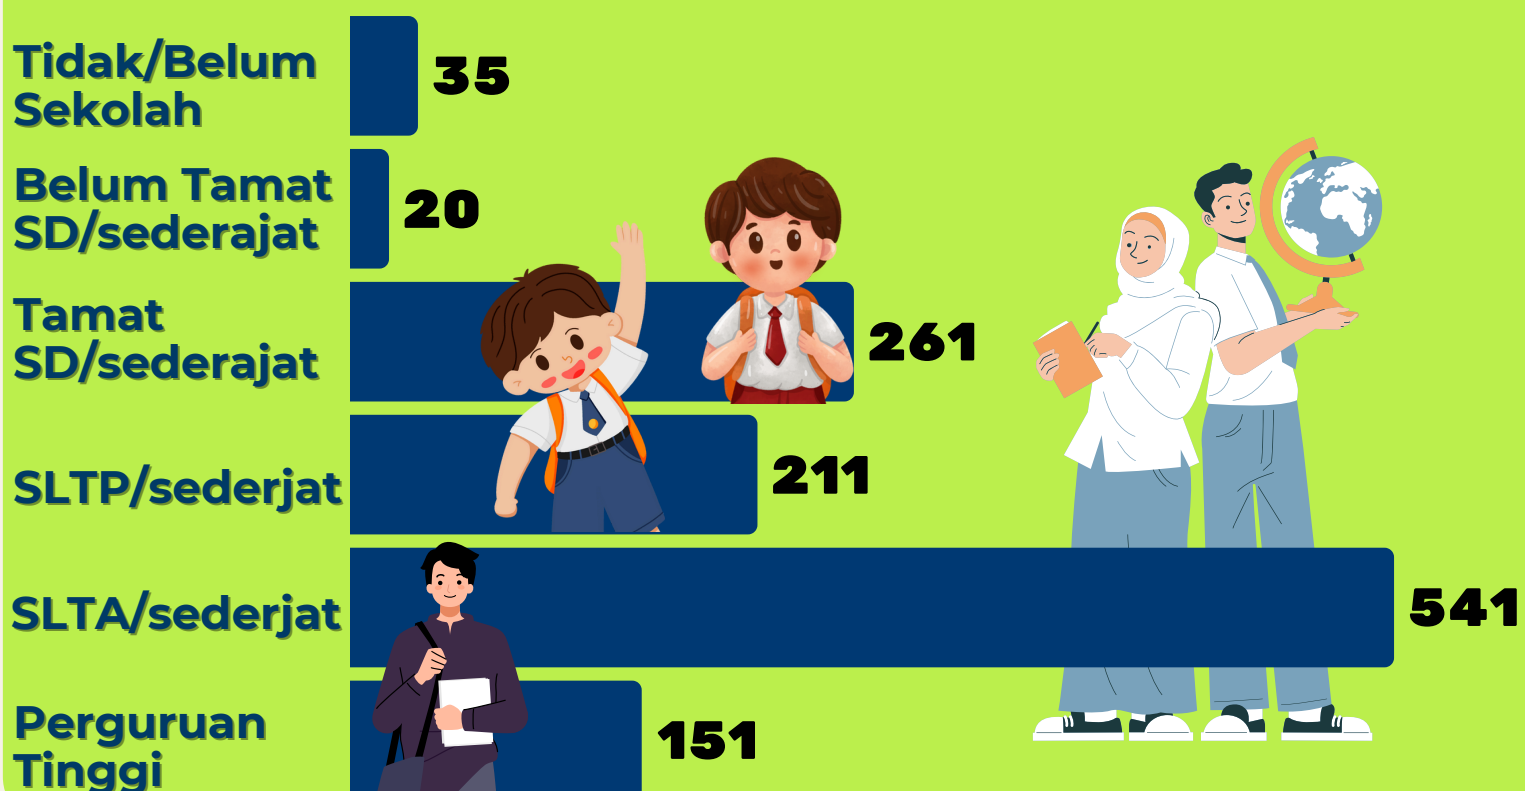

KEPENDUDUKAN

JUMLAH PENDUDUK SEKONGKANG BAWAH 2025

1.565 Jiwa

Persentase Penduduk Sekongkang Bawah 2025 Menurut Kelompok Umur

Persentase Penduduk 10 Tahun Ke Atas Menurut Status Perkawinan

Persentase Penduduk 15 Tahun Ke Atas Menurut Tingkat Pendidikan Tertinggi

JUMLAH PENDUDUK SEKONGKANG BAWAH 2025 MENURUT JENIS KELAMIN

Jumlah Penduduk Sekongkang Bawah 2025 Menurut Agama

Persentase Penduduk Sekongkang Bawah 2025 Menurut Suku

Jumlah Penduduk dan Keluarga Menurut Dusun di Sekongkang Bawah, 2025

BATU BELAWANG : 507 JIWA, 162 KELUARGA
BATU BERKONG : 526 JIWA, 181 KELUARGA
KUANG BELONG : 532 JIWA, 190 KELUARGA

Ket : *kondisi per Juli 2025
 Sumber : Pendataan Manajemen Registrasi Masyarakat (MARAS), 2025