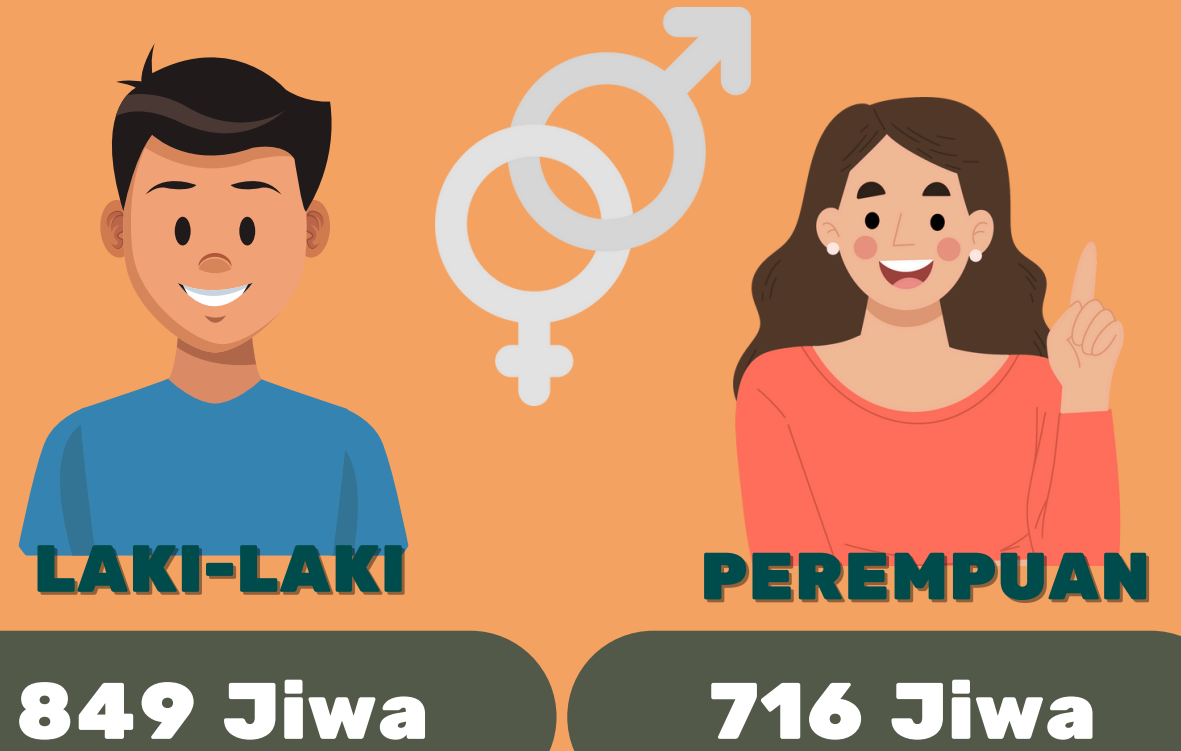

KEPENDUDUKAN

JUMLAH PENDUDUK SEKONGKANG BAWAH 2025

1.565 Jiwa

Persentase Penduduk Sekongkang Bawah 2025 Menurut Kelompok Umur

Persentase Penduduk 10 Tahun Ke Atas Menurut Status Perkawinan

Persentase Penduduk 15 Tahun Ke Atas Menurut Tingkat Pendidikan Tertinggi

JUMLAH PENDUDUK SEKONGKANG BAWAH 2025 MENURUT JENIS KELAMIN

Jumlah Penduduk Sekongkang Bawah 2025 Menurut Agama

Persentase Penduduk Sekongkang Bawah 2025 Menurut Suku

Jumlah Penduduk dan Keluarga Menurut Dusun di Sekongkang Bawah, 2025

BATU BELAWANG : 507 JIWA, 162 KELUARGA
BATU BERKONG : 526 JIWA, 181 KELUARGA
KUANG BELONG : 532 JIWA, 190 KELUARGA

Ket : *kondisi per Juli 2025
 Sumber : Pendataan Manajemen Registrasi Masyarakat (MARAS), 2025